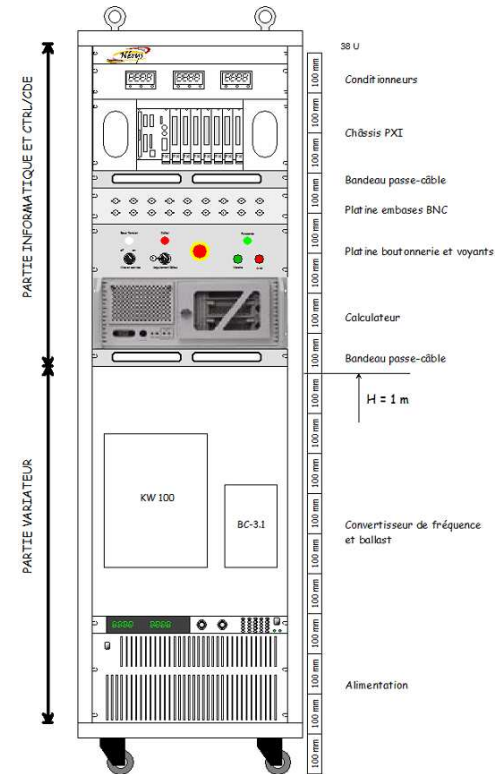

Supervision et contrôle commande Suivi du procédé, tests automatiques, pilotage

Régulation, asservissement et simulation
Acyclisme, vitesse, effort, déplacement, température, ...

Intégration

Baie Electrotechnique (PC rackable, charge,...)

Valise de tests avec PC intégré, ou écran tactile, configurable E/S et connecteurs (BNC, Thermocouples,...)

Le sens de la mesure

-  **Quantifier l'amélioration** (respect des normes)
-  **Identifier et localiser les fuites thermiques**
-  **Méthodes de mesure** (distribuées, communicantes, et autonomes ...)
-  **Campagne des mesures** location matériel , logiciel et personnel