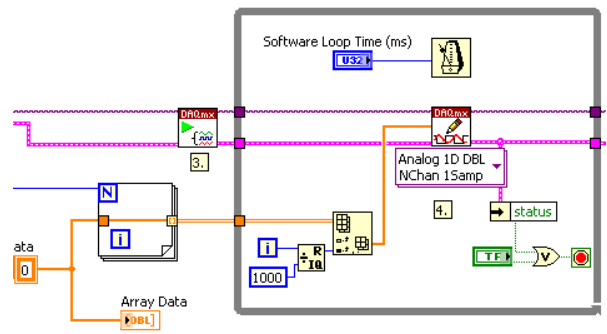

Services Mesure
Expertise, Assistance au développement, Reprise de code : en forfait ou en régie